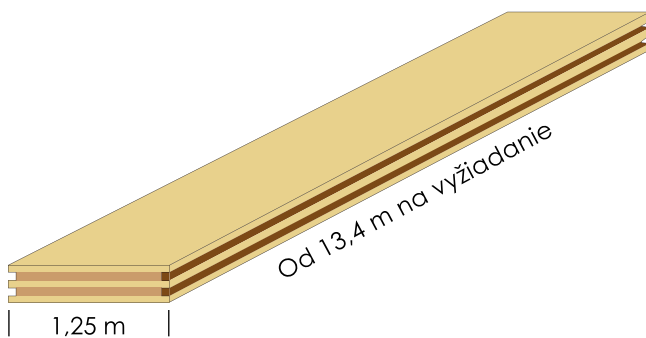

KRÍŽOM LEPENÉ DREVO – BBS

S technológiou Sun Wood sa spoločnosť Stainer venuje i téme masívneho dreva a ako jediná firma na svete ponúka lamelové dosky a krížom lepené drevo vo všetkých dekoroch.

- Brúsené, kefované alebo sekané povrchy
- Všetky modely Sun Wood Staré drevo
- Fotografie a obrázky na časti dosky alebo na celej doske, až 22 l/m.
- Na vyžiadanie je k dispozícii i zlatá, strieborná alebo metalická úprava

BBS 125