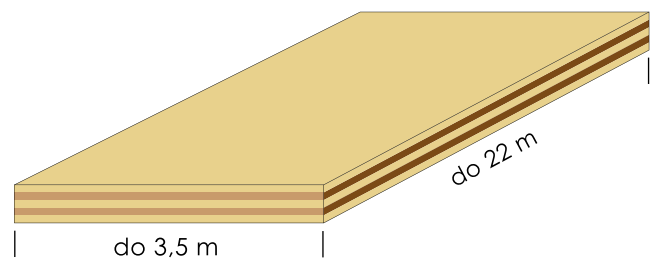

KRÍŽOM LEPENÉ DREVO – BBS

S technológiou Sun Wood sa spoločnosť Stainer venuje i téme masívneho dreva a ako jediná firma na svete ponúka lamelové dosky a krížom lepené drevo vo všetkých dekoroch.

- Brúsené, kefované alebo sekané povrchy
- Všetky modely Sun Wood Staré drevo
- Fotografie a obrázky na časti dosky alebo na celej doske, až 22 l/m.
- Na vyžiadanie je k dispozícii i zlatá, strieborná alebo metalická úprava

BBS XL